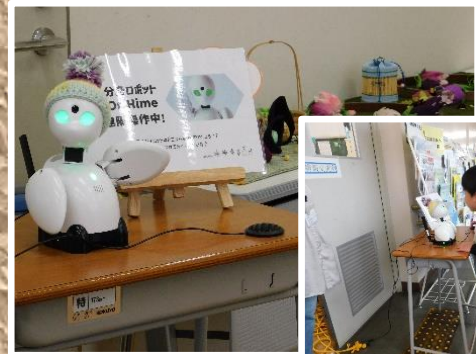

2月22日(木)14:00~17:00
分身ロボット「OriHime」(オリヒメ)と
おしゃべりできます!
16時30分までにご来場いただき
当日スタッフへお声がけください

※ ご来場の際は、事前の体調確認、手指の消毒、マスクの着用等ご協力願います

会場までのアクセス

- JR京浜東北線大森駅東口バス乗り場から京急バス「蒲田駅」行き乗車6つ目「大森西2丁目」下車徒歩3分
- JR京浜東北線蒲田駅東口バス乗り場から京急バス「大森駅」行き乗車6つ目「大森西2丁目」下車徒歩3分
- 京急線平和島駅または大森町駅から徒歩8分
- 駐車場はございませんので、お近くのコインパーキングをご利用ください
- 駐輪場はございます